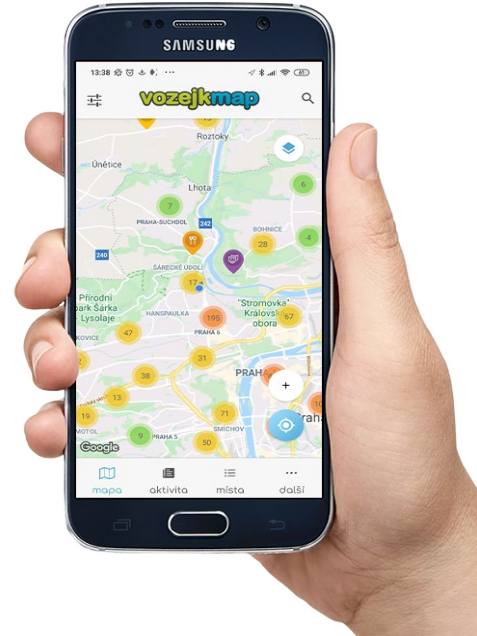

Mapa bezbariérových míst

CE-Spaces4All

VozejkMap - přidaná místa Znojmo

CE-Spaces4All

Střední Evropa-Místa dostupná všem

www.interreg-central.eu/projects/ce-spaces4all/

scott@czepa.cz

602 873 408